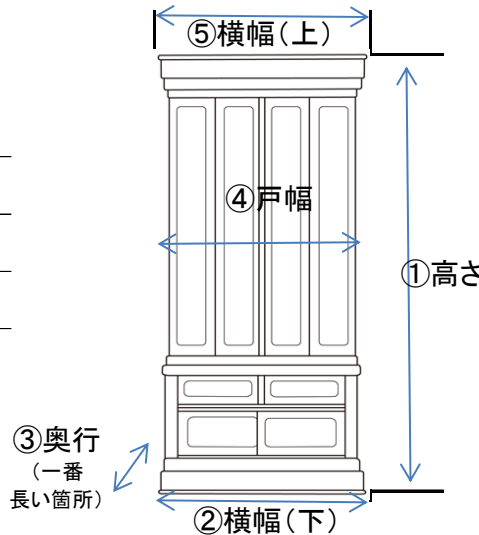

伝統型(金仏壇)

● 作りかえ希望サイズ

上置き : 高さ70cm ・ 高さ63cm ・ 高さ57cm ・ 高さ48cm

台付 : 高さ120cm ・ 高さ135cm ・ 高さ145cm

小型 : 高さ ()cm ・ 幅 ()cm

● 保有仏壇寸法(サイズ)

①高さ	cm
②横幅(下)	cm
③奥行	cm
④戸幅	cm
⑤横幅(上)	cm

● 納期及び予算

● 希望納期

平成 年 月 日頃

● 希望予算

円位迄

● 写真撮影箇所

正面(扉を閉めて)

正面(障子を閉めて)

正面(表戸・障子を開けて)

仏壇内部棚部分

仏壇内部宮殿部分

その他修理箇所

● リメイク仏壇に移し替えたい仏具・位牌のサイズ 無し

① 位 牌 : ・本数 () ・寸法 高さ() 巾() 奥行()

② 本 尊 : ・寸法 高さ() 巾() 奥行()

③ 掛 軸 : ・寸法 高さ() 巾() 奥行()

④ その他 :